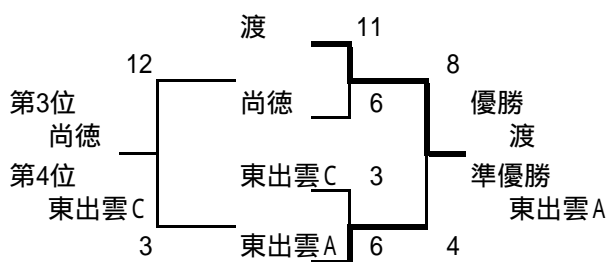

予選リーグ

2年生

C2リーグ	1)	2)	3)	4)	勝-分-負	順
1) 境		2-12		2-6	0-0-2	4
2) 渡	12-2		9-2		2-0-0	1
3) 安来		2-9		7-8	0-0-2	3
4) アミーゴA	6-2		8-7		2-0-0	2

1年生

A1リーグ	1)	2)	3)	4)	勝-分-負	順
1) JFC・S		6-3		5-3	2-0-0	1
2) 東出雲A	3-6		8-3		1-0-1	2
3) アミーゴ		3-8		3-7	0-0-2	4
4) 東出雲B	3-5		7-3		1-0-1	3

D2リーグ	1)	2)	3)	4)	勝-分-負	順
1) 東出雲B		3-5		1-14	0-0-2	4
2) 弓ヶ浜	5-3		4-14		1-0-1	3
3) アミーゴB		14-4		2-16	1-0-1	2
4) 尚徳	14-1		16-2		2-0-0	1

E2リーグ	1)	2)	3)	4)	勝-分-負	順
1) 外江		6-6		13-8	1-1-0	2
2) アミーゴC	6-6		3-3		0-2-0	3
3) 東出雲C		3-3		11-4	1-1-0	1
4) Fcwaize	8-13		4-11		0-0-2	4

F2リーグ	1)	2)	3)	4)	勝-分-負	順
1) 内中原		1-10	3-5		0-0-2	3
2) 東出雲A	10-1		17-2		2-0-0	1
3) JFC・S	5-3	2-17			1-0-1	2
4)						

決勝トーナメント

2年生

1年生

1 - 2位決定戦
JFC・S 8 - 0 東出雲A

3 - 4位決定戦
アミーゴ 2 - 11 東出雲B

5 - 6位決定戦 外江 10 - 3 アミーゴB
7 - 8位決定戦 アミーゴA 7 - 1 JFC・S

9 - 10位決定戦 アミーゴC 8 - 5 安来
11 - 12位決定戦 内中原 6 - 6 弓ヶ浜

最終結果

2年生

- 第1位 渡
- 第2位 東出雲A
- 第3位 尚徳

1年生

- 第1位 JFC・S
- 第2位 東出雲A
- 第3位 東出雲B