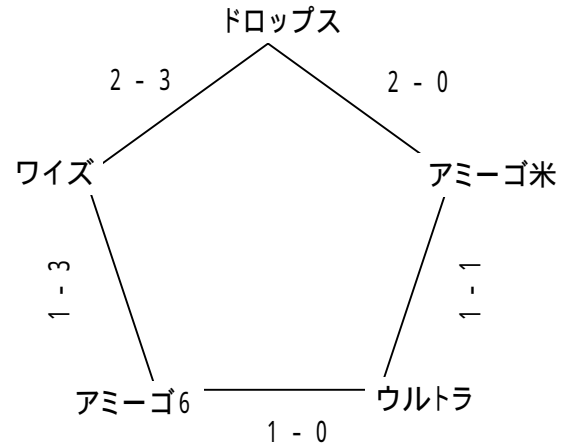

papaの部

リーグA	1)	2)	3)	勝-負	順位
1) ワイズ		0-6	2-9	0 - 2	3
2) 龍球over30	6-0		1-2	1 - 1	2
3) ミラクル	9-2	2-1		2 - 0	1

リーグB	1)	2)	3)	勝-負	順位
1) アミックス		0-4	0-7	0 - 2	3
2) チーム魚雷	4-0		4-1	2 - 0	1
3) アミーゴ指	7-0	1-4		1 - 1	2

アミーゴ指:アミーゴ指導者

決勝

ミラクル 1 - 2 チーム魚雷

mamaの部

ドロップス	2勝0敗0分	得失点差 + 3
ワイズママ	1勝1敗0分	得失点差 + 1
アミーゴ6ママ	1勝1敗0分	得失点差 - 1
アミーゴ米子ママ	0勝1敗1分	得失点差 - 2
ウルトラママ	0勝1敗1分	得失点差 - 1

最終結果

papaの部

第1位 チーム魚雷  
第2位 ミラクル

mamaの部

第1位 ドロップス  
第2位 ワイズママ